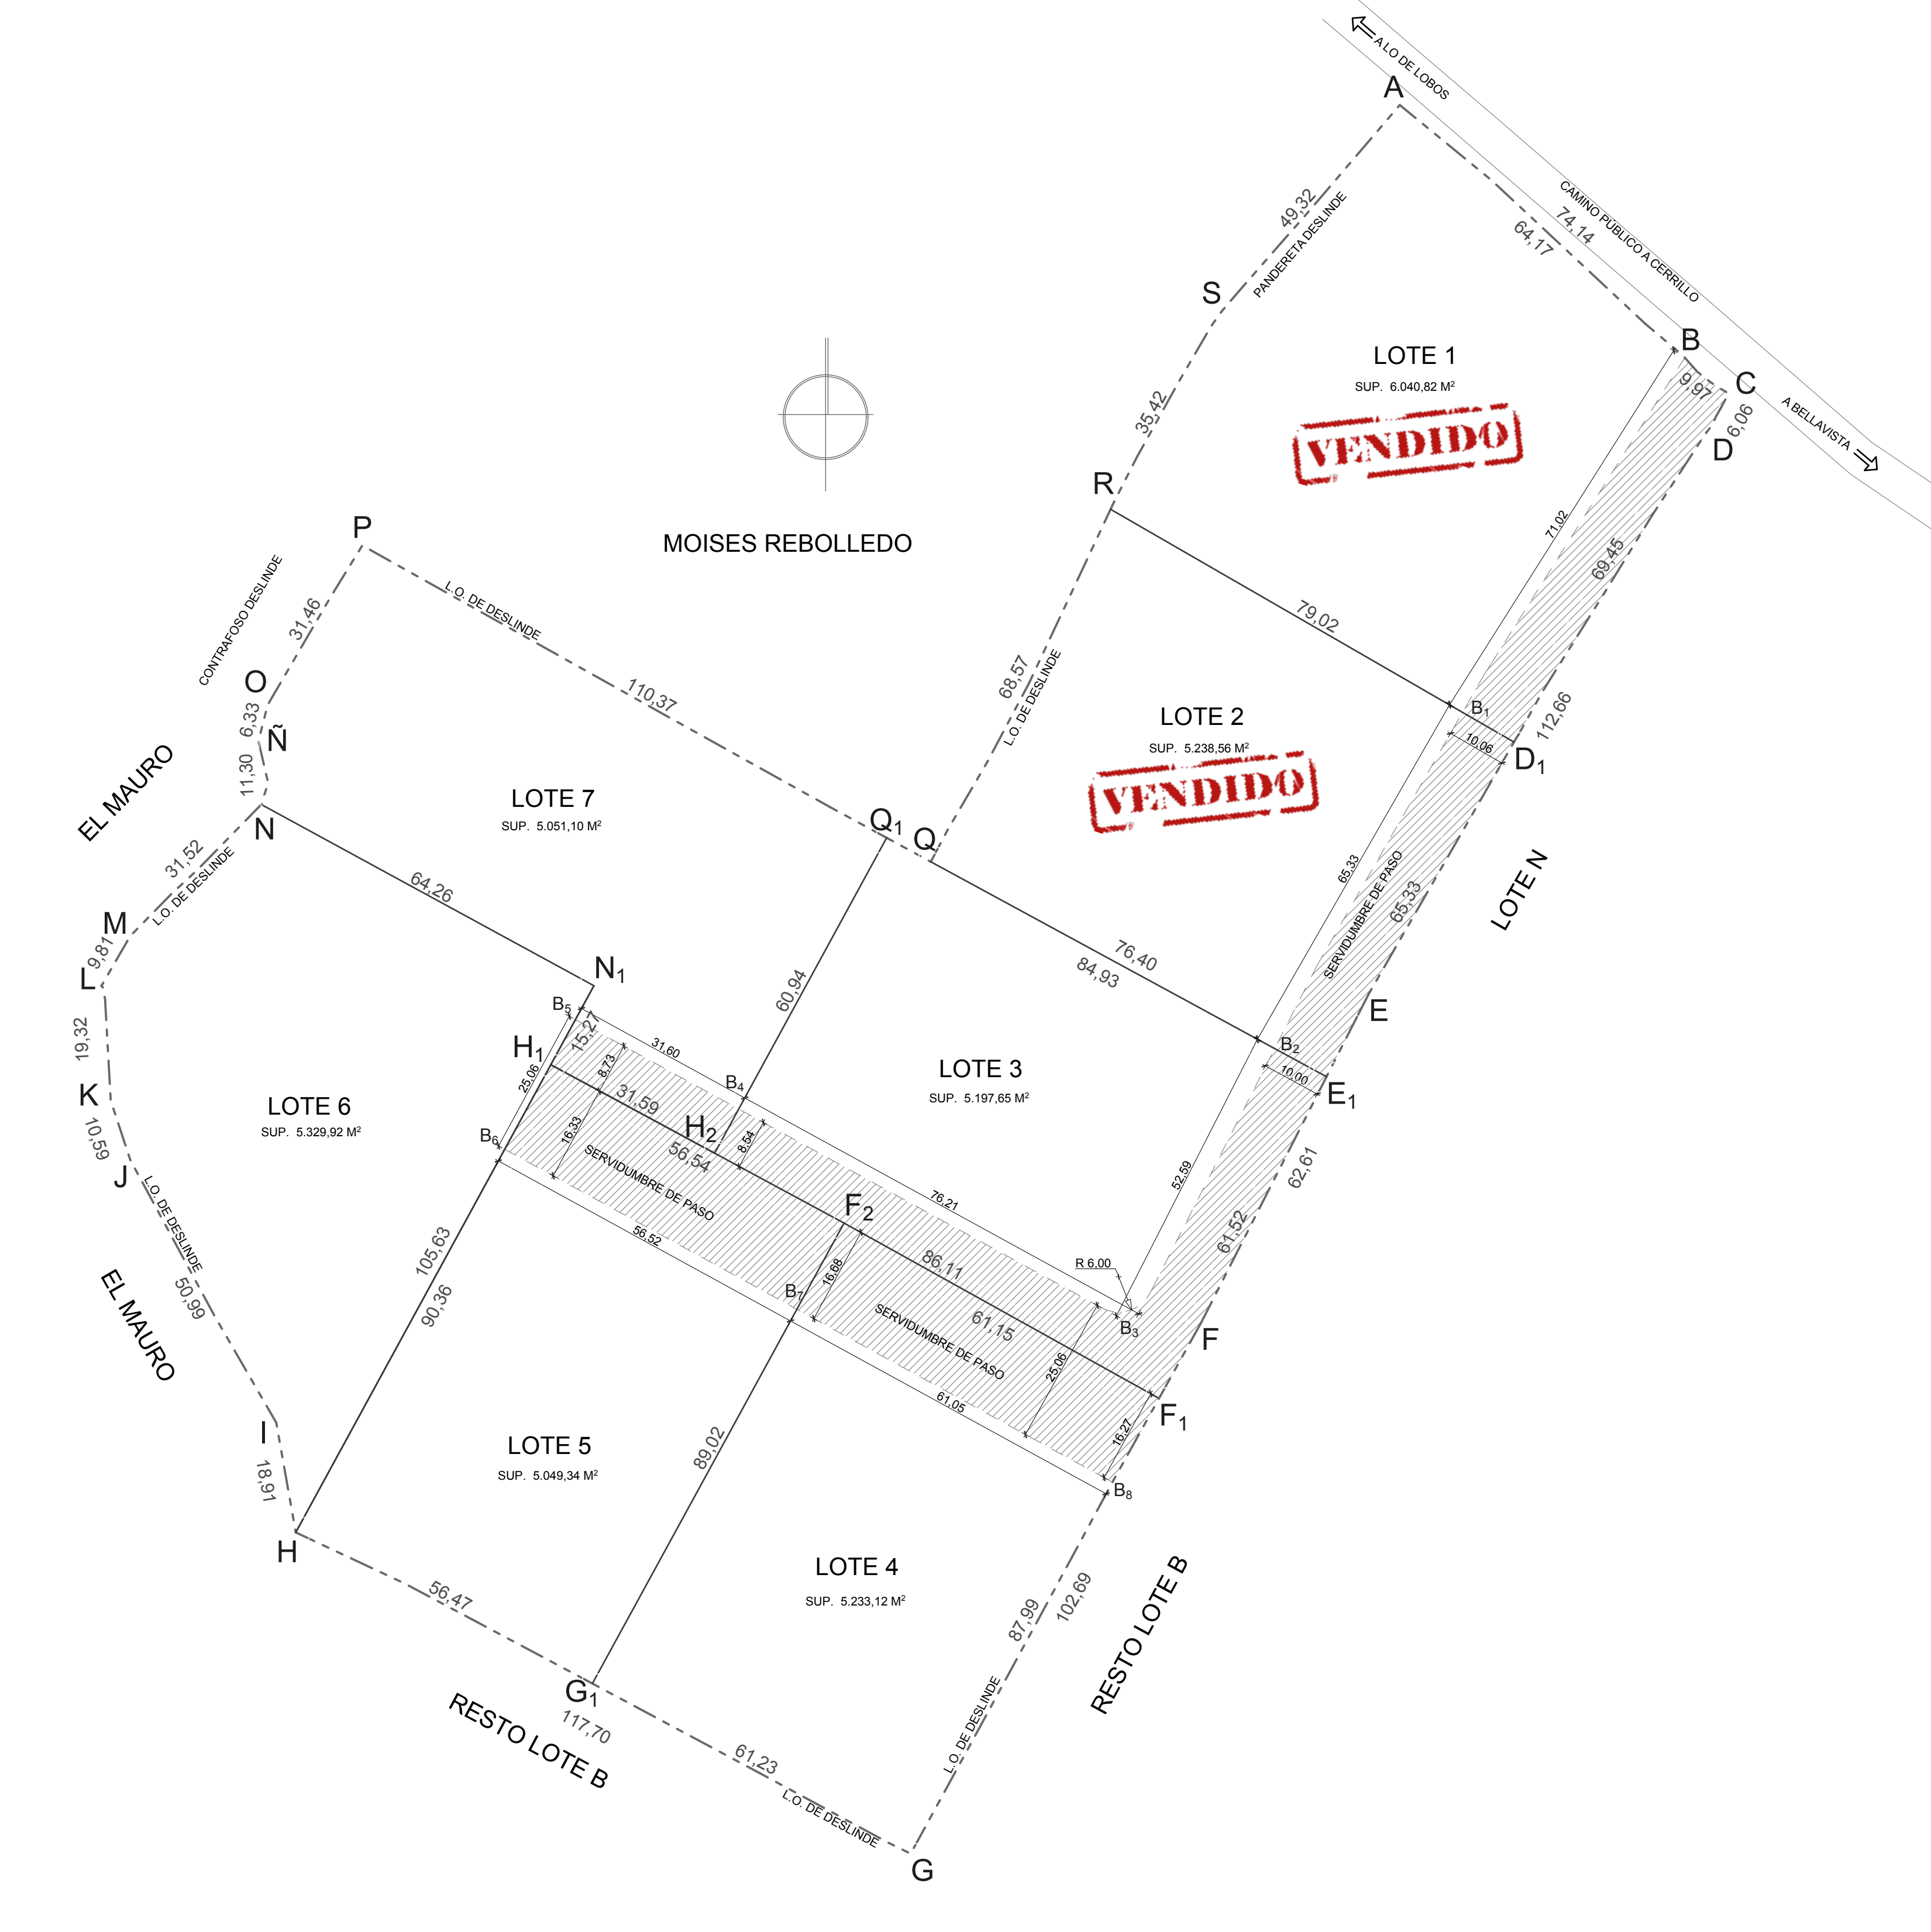

MOISES REBOLLEDO

LOTE 1
SUP. 6.040,82 M²

VENDIDO

LOTE 2
SUP. 5.238,56 M²

VENDIDO

LOTE 3
SUP. 5.197,65 M²

LOTE 7
SUP. 5.051,10 M²

LOTE 6
SUP. 5.329,92 M²

LOTE 5
SUP. 5.049,34 M²

LOTE 4
SUP. 5.233,12 M²

EL MAURO

EL MAURO

RESTO LOTE B

RESTO LOTE B

LOTEN