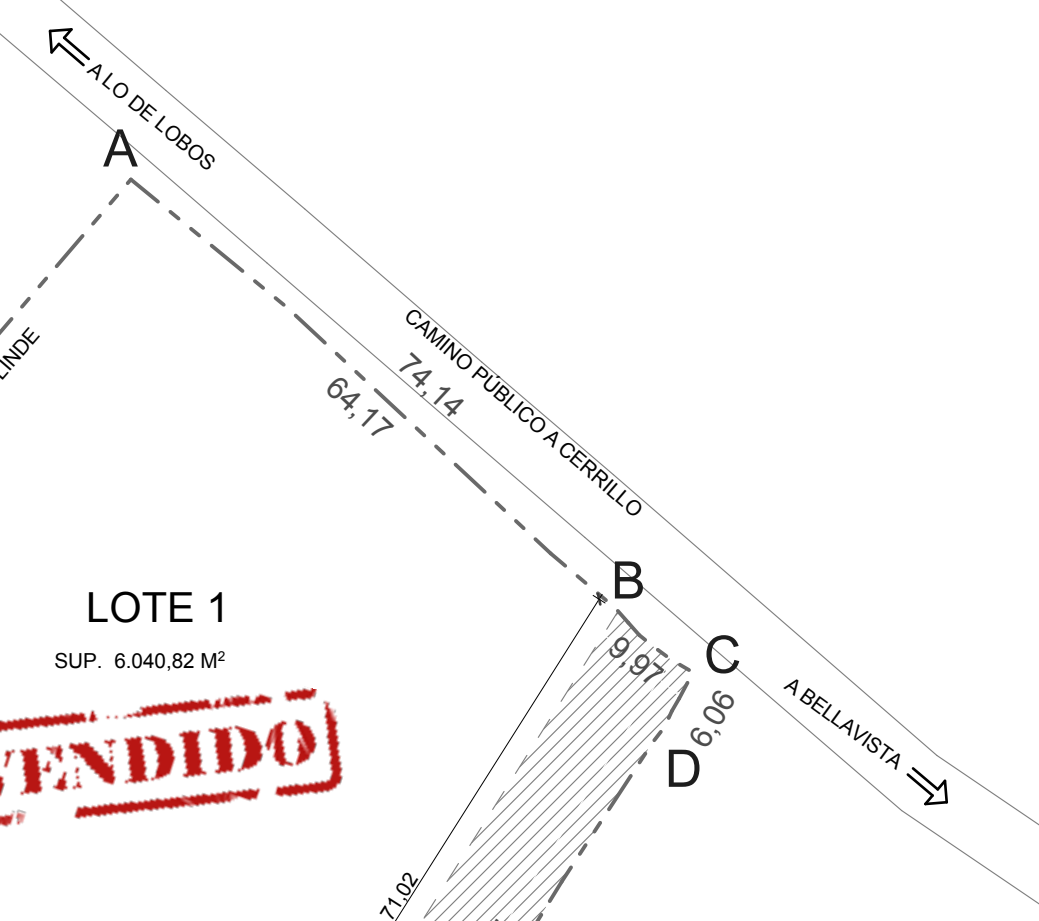

MOISES REBOLLEDO

LOTE 1
SUP. 6.040,82 M²

VENDIDO

LOTE 2
SUP. 5.238,56 M²

VENDIDO

LOTE 3
SUP. 5.197,65 M²

LOTE 7
SUP. 5.051,10 M²

LOTE 6
SUP. 5.329,92 M²

LOTE 5
SUP. 5.049,34 M²

LOTE 4
SUP. 5.233,12 M²

EL MAURO

EL MAURO

RESTO LOTE B

RESTO LOTE B

LOTEN